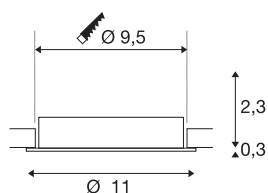

NEW TRIA® 95

Deckeneinbauring, D: 11 H: 2.6 cm, IP 20, weiß

Entdecken Sie die neue Generation unserer NEW TRIA® Serie und konfigurieren Sie ein individuelles Erlebnis Licht. Ein modulares Element ist der Einbauring, der als schwenkbare und vertiefte Variante verfügbar ist. In den Farben Schwarz, Weiß, Roségold oder gebürstetem Aluminium fügt er sich harmonisch in jedes Raumambiente ein. Für die einfache Montage wird der speziell für einen Lochdurchmesser von 95mm konzipierte Einbauring mit Clipfedern geliefert.

TECHNISCHE DATEN

Art. Nr.	1007443
IP Code	IP 20
Farbe	weiß
Höhe	2.6 cm
Durchmesser	11 cm
Nettogewicht	0.12 kg
Bruttogewicht	0.128 kg
Ausschnittsform	rund
Einbaudurchmesser	9.5 cm
BIG WHITE Seite	126

Zubehör