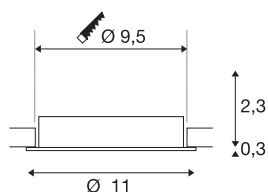

NEW TRIA® 95

cadre de montage pour plafonnier, D : 11 H : 2,6 cm, IP 20, blanc

Découvrez la nouvelle génération de notre gamme NEW TRIA® et configurez votre expérience lumineuse personnalisée. Un élément modulaire est l'anneau d'installation, disponible en version pivotante et encastrée. Avec ses coloris noir, blanc, or rose et aluminium brossé, il s'intègre harmonieusement dans toutes les ambiances décoratives. Pour faciliter le montage, ce cadre de montage conçu spécialement pour un diamètre d'encastrément de 95 mm est livré avec des clips ressorts.

INFORMATIONS TECHNIQUES

Réf.	1007443
Code IP	IP20
Coloris	blanc
Hauteur	2.6 cm
Diamètre	11 cm
Poids net	0.12 kg
Poids brut	0.128 kg
Forme de découpe	rond
Diamètre d'encastrément	9.5 cm
Page du BIG WHITE	126