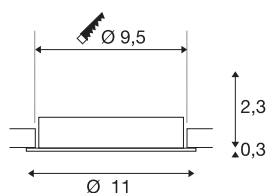

NEW TRIA® 95

pierścień montażowy, śr.: 11 wys.: 2,6 cm, IP 20, biała

Odkryj nową generację naszej serii NEW TRIA® i skonfiguruj swoje indywidualne oświetlenie. Elementem modułowym jest pierścień montażowy dostępny w wersji obrotowej i wpuszczanej. W kolorach czarnym, białym, różowo-złotym lub szczotkowanego aluminium harmonijnie komponuje się z każdym wystrojem wnętrza. Pierścień montażowy, zaprojektowany specjalnie do otworu o średnicy 95 mm, jest dostarczany z zaciskami sprężynowymi ułatwiającymi montaż.

DANE TECHNICZNE

Nr artykułu	1007443
Kod IP	IP 20
Kolor	biały
Wysokość	2.6 cm
średnica	11 cm
Waga netto	0.12 kg
Waga brutto	0.128 kg
Forma do wycinania	okrągła
Średnica montażowa	9.5 cm
Strona BIG WHITE	126