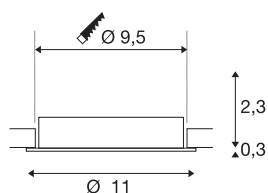

NEW TRIA® 95

Deckeneinbauring, D: 11 H: 2.6 cm, IP 20, schwarz

Entdecken Sie die neue Generation unserer NEW TRIA® Serie und konfigurieren Sie ein individuelles Erlebnis Licht. Ein modulares Element ist der Einbauring, der als schwenkbare und vertiefte Variante verfügbar ist. In den Farben Schwarz, Weiß, Roségold oder gebürstetem Aluminium fügt er sich harmonisch in jedes Raumambiente ein. Für die einfache Montage wird der speziell für einen Lochdurchmesser von 95mm konzipierte Einbauring mit Clipfedern geliefert.

TECHNISCHE DATEN

Art. Nr.	1007444
IP Code	IP 20
Farbe	schwarz
Höhe	2.6 cm
Durchmesser	11 cm
Nettogewicht	0.12 kg
Bruttogewicht	0.128 kg
Ausschnittsform	rund
Einbaudurchmesser	9.5 cm
BIG WHITE Seite	126