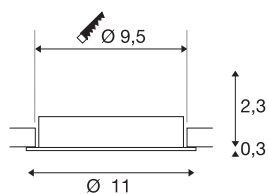

NEW TRIA® 95

cadre de montage pour plafonnier, D : 11 H : 2,6 cm, IP 20, noir

Découvrez la nouvelle génération de notre gamme NEW TRIA® et configurez votre expérience lumineuse personnalisée. Un élément modulaire est l'anneau d'installation, disponible en version pivotante et encastrée. Avec ses coloris noir, blanc, or rose et aluminium brossé, il s'intègre harmonieusement dans toutes les ambiances décoratives. Pour faciliter le montage, ce cadre de montage conçu spécialement pour un diamètre d'encastrément de 95 mm est livré avec des clips ressorts.

INFORMATIONS TECHNIQUES

Réf.	1007444
Code IP	IP20
Coloris	noir
Hauteur	2.6 cm
Diamètre	11 cm
Poids net	0.12 kg
Poids brut	0.128 kg
Forme de découpe	rond
Diamètre d'encastrément	9.5 cm
Page du BIG WHITE	126