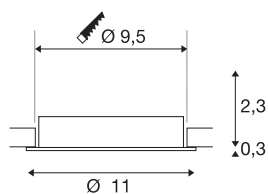

NEW TRIA® 95

pierścień montażowy, śr.: 11 wys.: 2,6 cm, IP 20, czarna

Odkryj nową generację naszej serii NEW TRIA® i skonfiguruj swoje indywidualne oświetlenie. Elementem modułowym jest pierścień montażowy dostępny w wersji obrotowej i wpuszczanej. W kolorach czarnym, białym, różowo-złotym lub szczotkowanego aluminium harmonijnie komponuje się z każdym wystrojem wnętrz. Pierścień montażowy, zaprojektowany specjalnie do otworu o średnicy 95 mm, jest dostarczany z zaciskami sprężynowymi ułatwiającymi montaż.

DANE TECHNICZNE

Nr artykułu	1007444
Kod IP	IP 20
Kolor	czarny
Wysokość	2.6 cm
średnica	11 cm
Waga netto	0.12 kg
Waga brutto	0.128 kg
Forma do wycinania	okrągła
Średnica montażowa	9.5 cm
Strona BIG WHITE	126