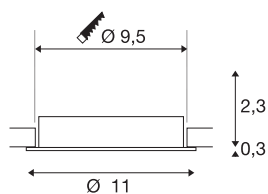

NEW TRIA® 95

pierścień montażowy, śr.: 11 wys.: 2,6 cm, IP 20, aluminiowa

Odkryj nową generację naszej serii NEW TRIA® i skonfiguruj swoje indywidualne oświetlenie. Elementem modułowym jest pierścień montażowy dostępny w wersji obrotowej i wpuszczanej. W kolorach czarnym, białym, różowozłotym lub szczotkowanego aluminium harmonijnie komponuje się z każdym wystrojem wnętrz. Pierścień montażowy, zaprojektowany specjalnie do otworu o średnicy 95 mm, jest dostarczany z zaciskami sprężynowymi ułatwiającymi montaż.

DANE TECHNICZNE

Nr artykułu	1007445
Kod IP	IP 20
Kolor	aluminium
Wysokość	2.6 cm
średnica	11 cm
Waga netto	0.12 kg
Waga brutto	0.128 kg
Forma do wycinania	okrągła
Średnica montażowa	9.5 cm
Strona BIG WHITE	126