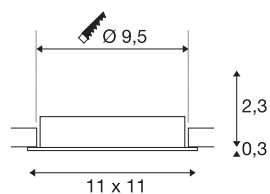

## NEW TRIA® 95

Deckeneinbauring, L: 11 B: 11 H: 2.6 cm, IP 20, schwarz

Entdecken Sie die neue Generation unserer NEW TRIA® Serie und konfigurieren Sie ein individuelles Erlebnis Licht. Ein modulares Element ist der Einbauring, der als schwenkbare und vertiefte Variante verfügbar ist. In den Farben Schwarz, Weiß, Roségold oder gebürstetem Aluminium fügt er sich harmonisch in jedes Raumambiente ein. Für die einfache Montage wird der speziell für einen Lochdurchmesser von 95mm konzipierte Einbauring mit Clipfedern geliefert.

## TECHNISCHE DATEN

Art. Nr.	1007446
IP Code	IP 20
Farbe	schwarz
Länge	11 cm
Breite	11 cm
Höhe	2.6 cm
Nettogewicht	0.12 kg
Bruttogewicht	0.128 kg
Ausschnittsform	rund
Einbaudurchmesser	9.5 cm
BIG WHITE Seite	126