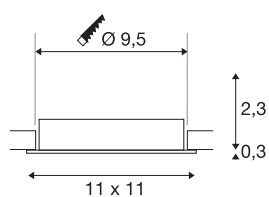

NEW TRIA® 95

anillo empotrable de techo, l.: 11 an.: 11 al.: 2.6 cm, IP 20, negro

Descubra la nueva generación de la serie NEW TRIA® y cree una experiencia de iluminación personalizada. El anillo empotrado es un elemento modular que puede adquirirse en versión orientable, orientable y giratoria o en versión IP 65 con protección total. La luminaria, disponible en color negro, blanco, oro rosa o aluminio cepillado, se adapta al ambiente de cualquier habitación. Dicho anillo, diseñado especialmente para un diámetro de orificio de 95 mm, se suministra con clips y muelles de flejes para facilitar el montaje.

Datos técnicos

Art. N.º	1007446
Código IP	IP 20
Color	negro
Longitud	11 cm
Anchura	11 cm
Altura	2.6 cm
Peso neto	0.12 kg
Peso bruto	0.128 kg
Forma de la estructura	Redonda
Diámetro de montaje	9.5 cm