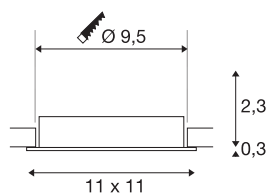

## NEW TRIA® 95

**pierścień montażowy, dł.: 11 szer.: 11 wys.: 2,6 cm, IP 20, czarna**

Odkryj nową generację naszej serii NEW TRIA® i skonfiguruj swoje indywidualne oświetlenie. Elementem modułowym jest pierścień montażowy dostępny w wersji obrotowej i wpuszczanej. W kolorach czarnym, białym, różowo-złotym lub szczotkowanego aluminium harmonijnie komponuje się z każdym wystrojem wnętrza. Pierścień montażowy, zaprojektowany specjalnie do otworu o średnicy 95 mm, jest dostarczany z zaciskami sprężynowymi ułatwiającymi montaż.

### DANE TECHNICZNE

Nr artykułu	1007446
Kod IP	IP 20
Kolor	czarny
Długość	11 cm
Szerokość	11 cm
Wysokość	2.6 cm
Waga netto	0.12 kg
Waga brutto	0.128 kg
Forma do wycinania	okrągła
Średnica montażowa	9.5 cm
Strona BIG WHITE	126