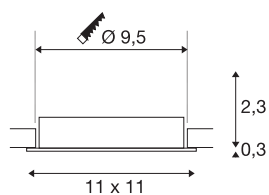

NEW TRIA® 95

Deckeneinbauring, D: 11 H: 2.6 cm, IP 20, roségold

Entdecken Sie die neue Generation unserer NEW TRIA® Serie und konfigurieren Sie ein individuelles Erlebnis Licht. Ein modulares Element ist der Einbauring, der als schwenkbare und vertiefte Variante verfügbar ist. In den Farben Schwarz, Weiß, Roségold oder gebürstetem Aluminium fügt er sich harmonisch in jedes Raumambiente ein. Für die einfache Montage wird der speziell für einen Lochdurchmesser von 95mm konzipierte Einbauring mit Clipfedern geliefert.

TECHNISCHE DATEN

Art. Nr.	1007447
IP Code	IP 20
Farbe	gold
Höhe	2.6 cm
Durchmesser	11 cm
Nettogewicht	0.12 kg
Bruttogewicht	0.128 kg
Ausschnittsform	rund
Einbaudurchmesser	9.5 cm
BIG WHITE Seite	126

Zubehör