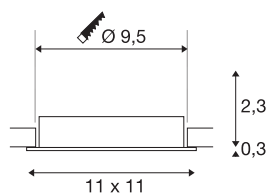

NEW TRIA® 95

pierścień montażowy, śr.: 11 wys.: 2,6 cm, IP 20, złotoróżowa

Odkryj nową generację naszej serii NEW TRIA® i skonfiguruj swoje indywidualne oświetlenie. Elementem modułowym jest pierścień montażowy dostępny w wersji obrotowej i wpuszczanej. W kolorach czarnym, białym, różowozłotym lub szczotkowanego aluminium harmonijnie komponuje się z każdym wystrojem wnętrz. Pierścień montażowy, zaprojektowany specjalnie do otworu o średnicy 95 mm, jest dostarczany z zaciskami sprężynowymi ułatwiającymi montaż.

DANE TECHNICZNE

Nr artykułu	1007447
Kod IP	IP 20
Kolor	złoto
Wysokość	2.6 cm
średnica	11 cm
Waga netto	0.12 kg
Waga brutto	0.128 kg
Forma do wycinania	okrągła
Średnica montażowa	9.5 cm
Strona BIG WHITE	126