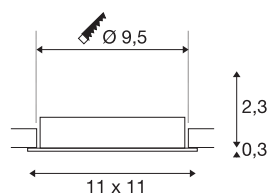

NEW TRIA® 95

Deckeneinbauring, L: 11 B: 11 H: 2.6 cm, IP 20, weiß

Entdecken Sie die neue Generation unserer NEW TRIA® Serie und konfigurieren Sie ein individuelles Erlebnis Licht. Ein modulares Element ist der Einbauring, der als schwenkbare und vertiefte Variante verfügbar ist. In den Farben Schwarz, Weiß, Roségold oder gebürstetem Aluminium fügt er sich harmonisch in jedes Raumambiente ein. Für die einfache Montage wird der speziell für einen Lochdurchmesser von 95mm konzipierte Einbauring mit Clipfedern geliefert.

TECHNISCHE DATEN

Art. Nr.	1007448
IP Code	IP 20
Farbe	weiß
Länge	11 cm
Breite	11 cm
Höhe	2.6 cm
Nettogewicht	0.12 kg
Bruttogewicht	0.128 kg
Ausschnittsform	rund
Einbaudurchmesser	9.5 cm
BIG WHITE Seite	126