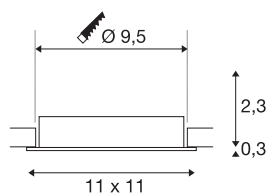

NEW TRIA® 95

cadre de montage pour plafonnier, L : 11 l : 11 H : 2,6 cm, IP 20, blanc

Découvrez la nouvelle génération de notre gamme NEW TRIA® et configurez votre expérience lumineuse personnalisée. Un élément modulaire est l'anneau d'installation, disponible en version pivotante et encastrée. Avec ses coloris noir, blanc, or rose et aluminium brossé, il s'intègre harmonieusement dans toutes les ambiances décoratives. Pour faciliter le montage, ce cadre de montage conçu spécialement pour un diamètre d'encastrément de 95 mm est livré avec des clips ressorts.

INFORMATIONS TECHNIQUES

Réf.	1007448
Code IP	IP20
Coloris	blanc
Longueur	11 cm
Largeur	11 cm
Hauteur	2.6 cm
Poids net	0.12 kg
Poids brut	0.128 kg
Forme de découpe	rond
Diamètre d'encastrément	9.5 cm
Page du BIG WHITE	126