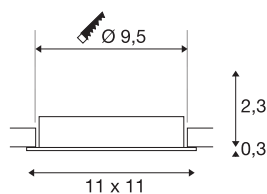

NEW TRIA® 95

pierścień montażowy, dł.: 11 szer.: 11 wys.: 2,6 cm, IP 20, biała

Odkryj nową generację naszej serii NEW TRIA® i skonfiguruj swoje indywidualne oświetlenie. Elementem modułowym jest pierścień montażowy dostępny w wersji obrotowej i wpuszczanej. W kolorach czarnym, białym, różowo-złotym lub szczotkowanego aluminium harmonijnie komponuje się z każdym wystrojem wnętrza. Pierścień montażowy, zaprojektowany specjalnie do otworu o średnicy 95 mm, jest dostarczany z zaciskami sprężynowymi ułatwiającymi montaż.

DANE TECHNICZNE

Nr artykułu	1007448
Kod IP	IP 20
Kolor	biały
Długość	11 cm
Szerokość	11 cm
Wysokość	2.6 cm
Waga netto	0.12 kg
Waga brutto	0.128 kg
Forma do wycinania	okrągła
Średnica montażowa	9.5 cm
Strona BIG WHITE	126