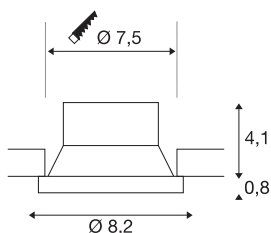

NEW TRIA® 75

Deckeneinbauring, vertieft, Aufsatz, D: 8.2 H: 4.9 cm, IP 20, schwarz

Entdecken Sie die neue Generation unserer NEW TRIA® Serie und konfigurieren Sie ein individuelles Erlebnis Licht. Ein modulares Element ist der Einbauring, der als schwenkbare, schwenk- und rotierbare oder rundum geschützte IP 65 Version erhältlich ist. In den Farben Schwarz, Weiß, Roségold oder gebürstetem Aluminium fügt er sich harmonisch in jedes Raumambiente ein. Für die einfache Montage wird der speziell für einen Lochdurchmesser von 75mm konzipierte Einbauring mit Clip- sowie Blattfedern geliefert.

TECHNISCHE DATEN

Art. Nr.	1007449
IP Code	IP 20
Montage	Einbau
Montagedetails	Decke
Farbe	schwarz
Höhe	4.9 cm
Durchmesser	8.2 cm
Nettogewicht	0.07 kg
Bruttogewicht	0.075 kg
Ausschnittsform	rund
Einbaudurchmesser	7.5 cm
BIG WHITE Seite	126