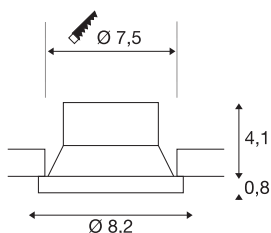

NEW TRIA® 75

cadre de montage pour plafonnier, enfoncé, cache, D : 8,2 H : 4,9 cm, IP 20, noir

Découvrez la nouvelle génération de notre gamme NEW TRIA® et configurez votre expérience lumineuse personnalisée. Son cadre de montage est un élément modulaire disponible en version inclinable, orientable et pivotante ou dans un modèle à protection IP 65 intégrale. Avec ses coloris noir, blanc, or rose et aluminium brossé, il s'intègre harmonieusement dans toutes les ambiances décoratives. Pour faciliter le montage, ce cadre de montage conçu spécialement pour un diamètre d'encastrement de 75 mm est livré avec des clips ressorts et des lames ressorts.

INFORMATIONS TECHNIQUES

Réf.	1007449
Code IP	IP20
Montage	Encastrément
Détails de montage	Plafond
Coloris	noir
Hauteur	4.9 cm
Diamètre	8.2 cm
Poids net	0.07 kg
Poids brut	0.075 kg
Forme de découpe	rond
Diamètre d'encastrement	7.5 cm
Page du BIG WHITE	126