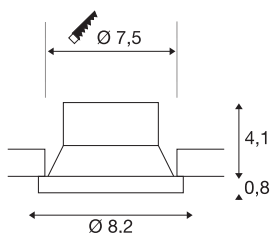

## NEW TRIA® 75

**pierścień sufitowy wpuszczany, nakładka, śr.: 8 wys.: 4,9 cm, IP 20, czarna**

Odkryj nową generację naszej serii NEW TRIA® i skonfiguruj swoje indywidualne oświetlenie. Elementem modułowym jest pierścień montażowy, który jest dostępny w wersji obrotowej, odchylanej i przechylanej lub w wersji z ochroną IP 65. W kolorach czarnym, białym, różowożółtym lub szczotkowanego aluminium harmonijnie komponuje się z każdym wystrojem wnętrza. Pierścień montażowy, zaprojektowany specjalnie do otworu o średnicy 75 mm, jest dostarczany z klipsem i sprężynami piórowymi ułatwiającymi montaż.

## DANE TECHNICZNE

Nr artykułu	1007449
Kod IP	IP 20
Montaż	Wersja do wbudowania
Szczegóły dotyczące montażu	Wersja sufitowa
Kolor	czarny
Wysokość	4.9 cm
średnica	8.2 cm
Waga netto	0.07 kg
Waga brutto	0.075 kg
Forma do wycinania	okrągła
Średnica montażowa	7.5 cm
Strona BIG WHITE	126