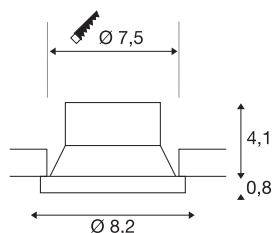

NEW TRIA® 75

Deckeneinbauring, vertieft, Aufsatz, D: 8.2 H: 4.9 cm, IP 20, weiß

Entdecken Sie die neue Generation unserer NEW TRIA® Serie und konfigurieren Sie ein individuelles Erlebnis Licht. Ein modulares Element ist der Einbauring, der als schwenkbare, schwenk- und rotierbare oder rundum geschützte IP 65 Version erhältlich ist. In den Farben Schwarz, Weiß, Roségold oder gebürstetem Aluminium fügt er sich harmonisch in jedes Raumambiente ein. Für die einfache Montage wird der speziell für einen Lochdurchmesser von 75mm konzipierte Einbauring mit Clip- sowie Blattfedern geliefert.

TECHNISCHE DATEN

Art. Nr.	1007450
IP Code	IP 20
Montage	Einbau
Montagedetails	Decke
Farbe	weiß
Höhe	4.9 cm
Durchmesser	8.2 cm
Nettogewicht	0.07 kg
Bruttogewicht	0.075 kg
Ausschnittsform	rund
Einbaudurchmesser	7.5 cm
BIG WHITE Seite	126