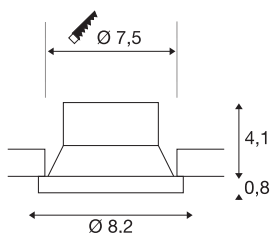

## NEW TRIA® 75

**pierścień montażowy sufitowy wpuszczany, nakładka, śr.: 8 wys.: 4,9 cm, IP 20, biała**

Odkryj nową generację naszej serii NEW TRIA® i skonfiguruj swoje indywidualne oświetlenie. Elementem modułowym jest pierścień montażowy, który jest dostępny w wersji obrotowej, odchylanej i przechylanej lub w wersji z ochroną IP 65. W kolorach czarnym, białym, różowożółtym lub szczotkowanego aluminium harmonijnie komponuje się z każdym wystrojem wnętrza. Pierścień montażowy, zaprojektowany specjalnie do otworu o średnicy 75 mm, jest dostarczany z klipsem i sprężynami piórowymi ułatwiającymi montaż.

## DANE TECHNICZNE

Nr artykułu	1007450
Kod IP	IP 20
Montaż	Wersja do wbudowania
Szczegóły dotyczące montażu	Wersja sufitowa
Kolor	biały
Wysokość	4.9 cm
średnica	8.2 cm
Waga netto	0.07 kg
Waga brutto	0.075 kg
Forma do wycinania	okrągła
Średnica montażowa	7.5 cm
Strona BIG WHITE	126