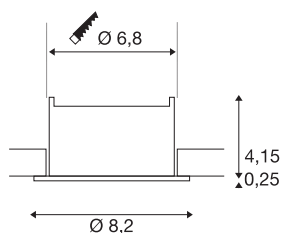

NEW TRIA® 68

pierścień sufitowy wpuszczany, śr.: 8,2 wys.: 4,4 cm, IP 20, czarna

Odkryj nową generację naszej serii NEW TRIA® i skonfiguruj swoje indywidualne oświetlenie. Elementem modułowym jest kwadratowy lub okrągły pierścień montażowy, który jest dostępny w wersji obrotowej, odchylanej i przechyłanej lub w wersji z ochroną IP 65. W kolorach czarnym, białym, różowożółtym lub szczotkowanego aluminium harmonijnie komponuje się z każdym wystrojem wnętrza. Pierścień montażowy, zaprojektowany specjalnie do otworu o średnicy 68 mm, jest dostarczany z klipsem i sprężynami piórowymi ułatwiającymi montaż.

DANE TECHNICZNE

Nr artykułu	1007451
Kod IP	IP 20
Montaż	Wersja do wbudowania
Szczegóły dotyczące montażu	Wersja sufitowa
Kolor	czarny
Wysokość	4.4 cm
średnica	8.2 cm
Waga netto	0.08 kg
Waga brutto	0.086 kg
Forma do wycinania	okrągła
Średnica montażowa	6.8 cm
Strona BIG WHITE	126