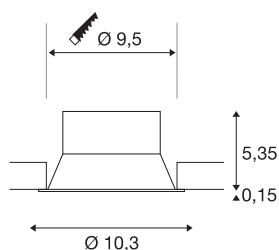

NEW TRIA® 95

pierścień sufitowy wpuszczany, śr.: 10,3 wys.: 5,5 cm, IP 20, czarna

Odkryj nową generację naszej serii NEW TRIA® i skonfiguruj swoje indywidualne oświetlenie. Elementem modułowym jest pierścień montażowy dostępny w wersji obrotowej i wpuszczanej. W kolorach czarnym, białym, różowo-złotym lub szczotkowanego aluminium harmonijnie komponuje się z każdym wystrojem wnętrza. Pierścień montażowy, zaprojektowany specjalnie do otworu o średnicy 95 mm, jest dostarczany z zaciskami sprężynowymi ułatwiającymi montaż.

DANE TECHNICZNE

Nr artykułu	1007452
Kod IP	IP 20
Montaż	Wersja do wbudowania
Szczegóły dotyczące montażu	Wersja sufitowa
Kolor	czarny
Wysokość	5.5 cm
średnica	10.3 cm
Waga netto	0.11 kg
Waga brutto	0.118 kg
Forma do wycinania	okrągła
Średnica montażowa	9.5 cm
Strona BIG WHITE	126