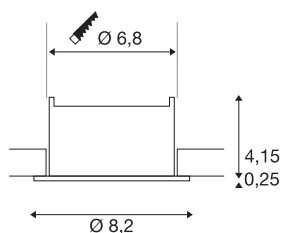

NEW TRIA® 68

pierścień sufitowy wpuszczany, śr.: 8,2 wys.: 4,4 cm, IP 20, biała

Odkryj nową generację naszej serii NEW TRIA® i skonfiguruj swoje indywidualne oświetlenie. Elementem modułowym jest kwadratowy lub okrągły pierścień montażowy, który jest dostępny w wersji obrotowej, odchylanej i przechylanej lub w wersji z ochroną IP 65. W kolorach czarnym, białym, różowożółtym lub szczotkowanego aluminium harmonijnie komponuje się z każdym wystrojem wnętrza. Pierścień montażowy, zaprojektowany specjalnie do otworu o średnicy 68 mm, jest dostarczany z klipsem i sprężynami piórowymi ułatwiającymi montaż.

DANE TECHNICZNE

Nr artykułu	1007453
Kod IP	IP 20
Montaż	Wersja do wbudowania
Szczegóły dotyczące montażu	Wersja sufitowa
Kolor	biały
Wysokość	4.4 cm
średnica	8.2 cm
Waga netto	0.08 kg
Waga brutto	0.086 kg
Forma do wycinania	okrągła
Średnica montażowa	6.8 cm
Strona BIG WHITE	126