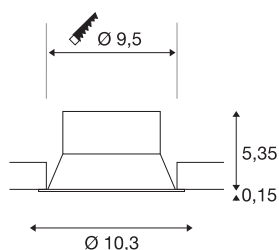

NEW TRIA® 95

Deckeneinbauring, vertieft, D: 10.3 H: 5.5 cm, IP 20, weiß

Entdecken Sie die neue Generation unserer NEW TRIA® Serie und konfigurieren Sie ein individuelles Erlebnis Licht. Ein modulares Element ist der Einbauring, der als schwenkbare und vertiefte Variante verfügbar ist. In den Farben Schwarz, Weiß, Roségold oder gebürstetem Aluminium fügt er sich harmonisch in jedes Raumambiente ein. Für die einfache Montage wird der speziell für einen Lochdurchmesser von 95mm konzipierte Einbauring mit Clipfedern geliefert.

TECHNISCHE DATEN

Art. Nr.	1007454
IP Code	IP 20
Montage	Einbau
Montagedetails	Decke
Farbe	weiß
Höhe	5.5 cm
Durchmesser	10.3 cm
Nettogewicht	0.11 kg
Bruttogewicht	0.118 kg
Ausschnittsform	rund
Einbaudurchmesser	9.5 cm
BIG WHITE Seite	126