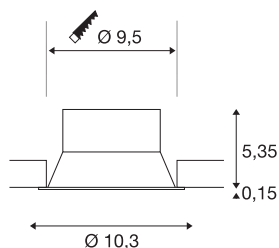

NEW TRIA® 95

cadre de montage pour plafonnier, enfoncé, D : 10,3
H : 5,5 cm, IP 20, blanc

Découvrez la nouvelle génération de notre gamme NEW TRIA® et configurez votre expérience lumineuse personnalisée. Un élément modulaire est l'anneau d'installation, disponible en version pivotante et encastrée. Avec ses coloris noir, blanc, or rose et aluminium brossé, il s'intègre harmonieusement dans toutes les ambiances décoratives. Pour faciliter le montage, ce cadre de montage conçu spécialement pour un diamètre d'encastrement de 95 mm est livré avec des clips ressorts.

INFORMATIONS TECHNIQUES

Réf.	1007454
Code IP	IP20
Montage	Encastrément
Détails de montage	Plafond
Coloris	blanc
Hauteur	5.5 cm
Diamètre	10.3 cm
Poids net	0.11 kg
Poids brut	0.118 kg
Forme de découpe	rond
Diamètre d'encastrement	9.5 cm
Page du BIG WHITE	126