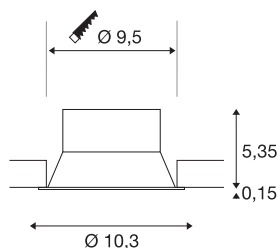

NEW TRIA® 95

pierścień sufitowy wpuszczany, śr.: 10,3 wys.: 5,5 cm, IP 20, biała

Odkryj nową generację naszej serii NEW TRIA® i skonfiguruj swoje indywidualne oświetlenie. Elementem modułowym jest pierścień montażowy dostępny w wersji obrotowej i wpuszczanej. W kolorach czarnym, białym, różowo-złotym lub szczotkowanego aluminium harmonijnie komponuje się z każdym wystrojem wnętrza. Pierścień montażowy, zaprojektowany specjalnie do otworu o średnicy 95 mm, jest dostarczany z zaciskami sprężynowymi ułatwiającymi montaż.

DANE TECHNICZNE

Nr artykułu	1007454
Kod IP	IP 20
Montaż	Wersja do wbudowania
Szczegóły dotyczące montażu	Wersja sufitowa
Kolor	biały
Wysokość	5.5 cm
średnica	10.3 cm
Waga netto	0.11 kg
Waga brutto	0.118 kg
Forma do wycinania	okrągła
Średnica montażowa	9.5 cm
Strona BIG WHITE	126