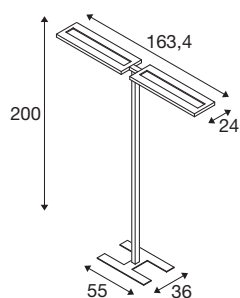

WORKLIGHT PRO

Stehleuchte, 150W, 4000K, Touch, weiß

Die neue WORKLIGHT PRO steht für High-Performance am Arbeitsplatz: Die Stehleuchte ist optimal auf die aktualisierte DIN EN 12464:2021 abgestimmt. Dabei bietet sie mit ihrer blendfreien (UGR<14) Lichtausbeute von 130 lm/W, einer Farbtemperatur von 4000K und verbesserten indirekten Lichtleistung alles, was es fürs ergonomische Arbeiten braucht. Dazu kommen die Dimmbarkeit, Tageslichtsteuerung, der Bewegungssensor und lange Lebensdauer (L80/B10 50.000h), die die Office-Standleuchte zu dem machen, was sie ist: Ein treuer SLV Kollege, der die eigene Produktivität unterstützt.

TECHNISCHE DATEN

Art. Nr.	1007466
Anzahl unterschiedliche Lichtauslässe	2
IP Code	IP 20
Schlagfestigkeitsklasse	IK 03
Schlagfestigkeit	0.35 Joule
Montage	Mobil
Dimmbar	Ja
Technologie der Dimmung	Touch
Primäre Nennspannung	200-240V ~50/60Hz
Sekundär Strom / Spannung	48 V
Schutzklasse	I
Wattage	150 W
minimale Umgebungstemperatur	-20 °C
maximale Umgebungstemperatur	45 °C
Anzahl Leuchten an LS B16A	3
Anzahl Leuchten an LS C16A	5
Höhe Einschaltstrom	72 A
Dauer Einschaltstrom	410 µs
Stroboskop-Effekt (SVM)	0.4
Lumen	20000 lm
Lichtfarbtemperatur	4000 Kelvin
Abstrahlwinkel	75 °

Lichtquelle

1807475	
1807479	

Farbe	weiß
CRI	80
UGR \leq	16
LXXBXX Daten	L80B10
Lebensdauer	50000 h
Risikogruppe	0
Länge	163.4 cm
Breite	24 cm
Höhe	200 cm
Nettogewicht	20.7 kg
Bruttogewicht	22.149 kg
BIG WHITE Seite	444