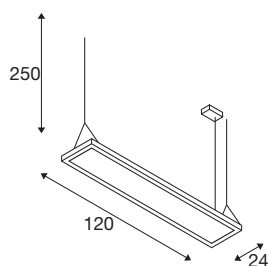

TECHNISCHE DATEN

Art. Nr.	1007468
Anzahl unterschiedliche Lichtauslässe	2
IP Code	IP 20
Schlagfestigkeitsklasse	IK 03
Schlagfestigkeit	0.35 Joule
Montage	Aufbau
Montagedetails	Decke
Dimmbar	Ja
Technologie der Dimmung	DALI,Touch
Primäre Nennspannung	200-240V ~50/60Hz
Sekundär Strom / Spannung	1200 mA
Schutzklasse	I
Wattage	50 W
minimale Umgebungstemperatur	-20 °C
maximale Umgebungstemperatur	45 °C
Anzahl Leuchten an LS B16A	45
Anzahl Leuchten an LS C16A	45
Höhe Einschaltstrom	4.75 A
Dauer Einschaltstrom	162 µs
Stroboskop-Effekt (SVM)	0.4
Lumen	6100 lm
Lichtfarbtemperatur	4000 Kelvin

Lichtquelle

1807476	
1807474	

Abstrahlwinkel	80 °
Farbe	schwarz
CRI	80
UGR ≤	19
LXXBXX Daten	L80B10
Lebensdauer	50000 h
Risikogruppe	0
Länge	120 cm
Höhe	24 cm
Tiefe	3.28 cm
Pendellänge	250 cm
Nettogewicht	5.1 kg
Bruttogewicht	5.457 kg
BIG WHITE Seite	287