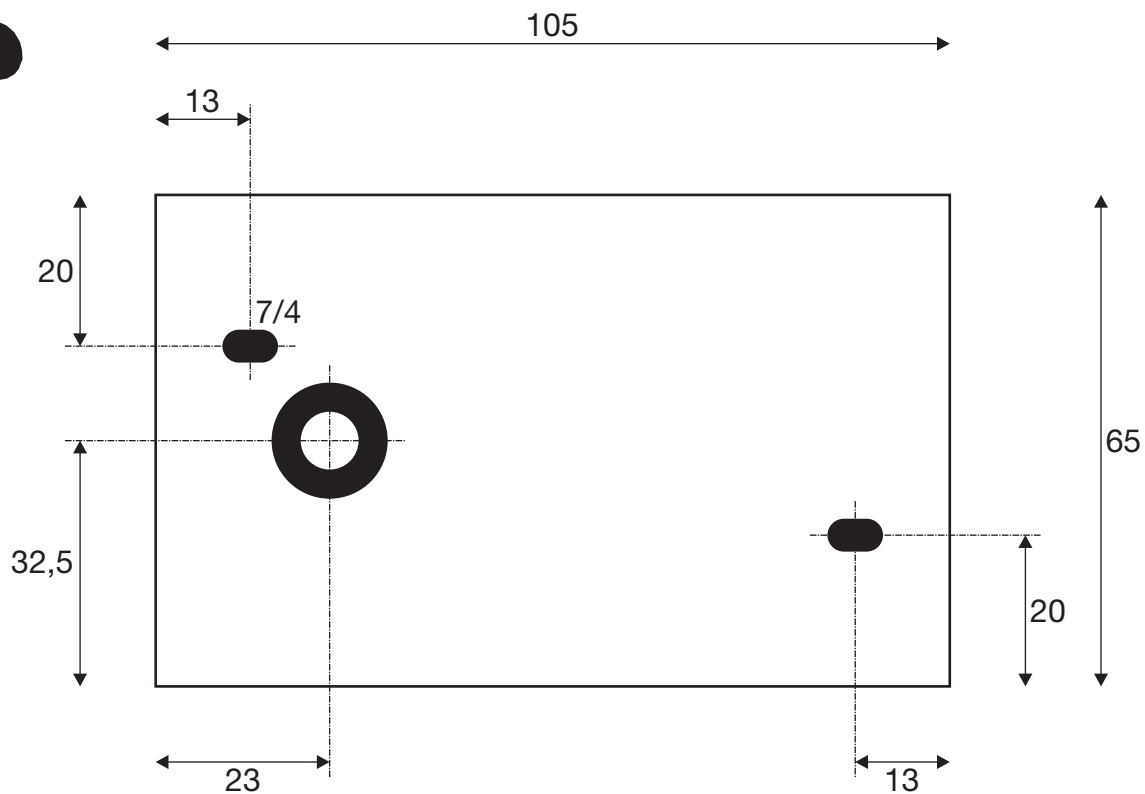

Item-no. 1007468 / 1007469 / 1007470

(mm)

not in scale

nicht maßstäblich

19.02.2024 SLV GmbH

Technische Änderungen vorbehalten. Technical Details are subject to change. Les détails techniques sont sujet à des changements. Nos reservamos el derecho a modificaciones técnicas. Modifiche tecniche riservate. Behoudens technische wijzigingen.