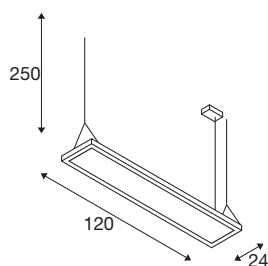

TECHNISCHE DATEN

Art. Nr.	1007469
Anzahl unterschiedliche Lichtauslässe	2
IP Code	IP 20
Schlagfestigkeitsklasse	IK 03
Schlagfestigkeit	0.35 Joule
Montage	Aufbau
Montagedetails	Decke
Dimmbar	Ja
Technologie der Dimmung	DALI,Touch
Primäre Nennspannung	200-240V ~50/60Hz
Sekundär Strom / Spannung	1200 mA
Schutzklasse	I
Wattage	50 W
minimale Umgebungstemperatur	-20 °C
maximale Umgebungstemperatur	45 °C
Anzahl Leuchten an LS B16A	45
Anzahl Leuchten an LS C16A	45
Höhe Einschaltstrom	4.75 A
Dauer Einschaltstrom	162 µs
Stroboskop-Effekt (SVM)	0.4
Lumen	6100 lm
Lichtfarbtemperatur	4000 Kelvin

Lichtquelle

1807476	
1807474	

Abstrahlwinkel	80 °
Farbe	weiß
CRI	80
UGR ≤	19
LXXBXX Daten	L80B10
Lebensdauer	50000 h
Risikogruppe	0
Länge	120 cm
Höhe	24 cm
Tiefe	3.28 cm
Pendellänge	250 cm
Nettogewicht	5.1 kg
Bruttogewicht	5.457 kg
BIG WHITE Seite	287