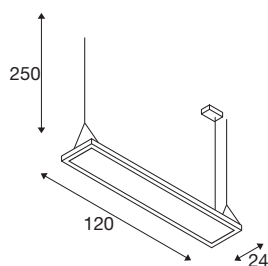

TECHNISCHE DATEN

| | |
|---------------------------------------|-------------------|
| Art. Nr. | 1007470 |
| Anzahl unterschiedliche Lichtauslässe | 2 |
| IP Code | IP 20 |
| Schlagfestigkeitsklasse | IK 03 |
| Schlagfestigkeit | 0.35 Joule |
| Montage | Aufbau |
| Montagedetails | Decke |
| Dimmbar | Ja |
| Technologie der Dimmung | DALI,Touch |
| Primäre Nennspannung | 200-240V ~50/60Hz |
| Sekundär Strom / Spannung | 1200 mA |
| Schutzklasse | I |
| Wattage | 50 W |
| minimale Umgebungstemperatur | -20 °C |
| maximale Umgebungstemperatur | 45 °C |
| Anzahl Leuchten an LS B16A | 45 |
| Anzahl Leuchten an LS C16A | 45 |
| Höhe Einschaltstrom | 4.75 A |
| Dauer Einschaltstrom | 162 µs |
| Stroboskop-Effekt (SVM) | 0.4 |
| Lumen | 6100 lm |
| Lichtfarbtemperatur | 4000 Kelvin |

Lichtquelle

| | |
|---------|---|
| 1807476 |  |
| 1807474 |  |

| | |
|------------------------|----------|
| Abstrahlwinkel | 80 ° |
| Farbe | grau |
| CRI | 80 |
| UGR ≤ | 19 |
| LXXBXX Daten | L80B10 |
| Lebensdauer | 50000 h |
| Risikogruppe | 0 |
| Länge | 120 cm |
| Höhe | 24 cm |
| Tiefe | 3.28 cm |
| Pendellänge | 250 cm |
| Nettogewicht | 5.1 kg |
| Bruttogewicht | 5.457 kg |
| BIG WHITE Seite | 287 |