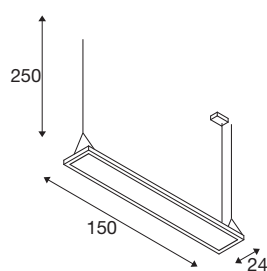

Datos técnicos

Art. N.º	1007471
Número de salidas de luz diferentes	2
Código IP	IP 20
Clase de resistencia al impacto	IK 03
Resistencia al impacto	0.35 Joule
Montaje	Superficie
Detalles de montaje	Techo
Dimerizable	Sí
Tecnología de regulación	DALI, Toque
Voltaje nominal primario	200-240V ~50/60Hz
Corriente eléctrica / Tensión secundaria	1400 mA
Clase de protección	I
Potencia	59 W
Temperatura ambiente mínima	-20 °C
Temperatura ambiente máxima	45 °C
Número de luminarias en LS B16A	37
Número de luminarias en LS C16A	37
Nivel de corriente de entrada	5.1 A
Duración de la corriente de entrada	148 µs
Efecto estroboscópico (SVM)	0.4
Flujo luminoso	7200 lm
Temperatura del color de la luz	4000 Kelvin

Fuente de luz

Semiángulo de dispersión	80 °
Color	negro
IRC	80
UGR ≤	19
Datos LXXBXX	L80B10
Vida útil	50000 h
Risk Group	0
Longitud	150 cm
Altura	24 cm
Profundidad	3.28 cm
Longitud de suspensión	250 cm
Peso neto	6 kg
Peso bruto	6.42 kg