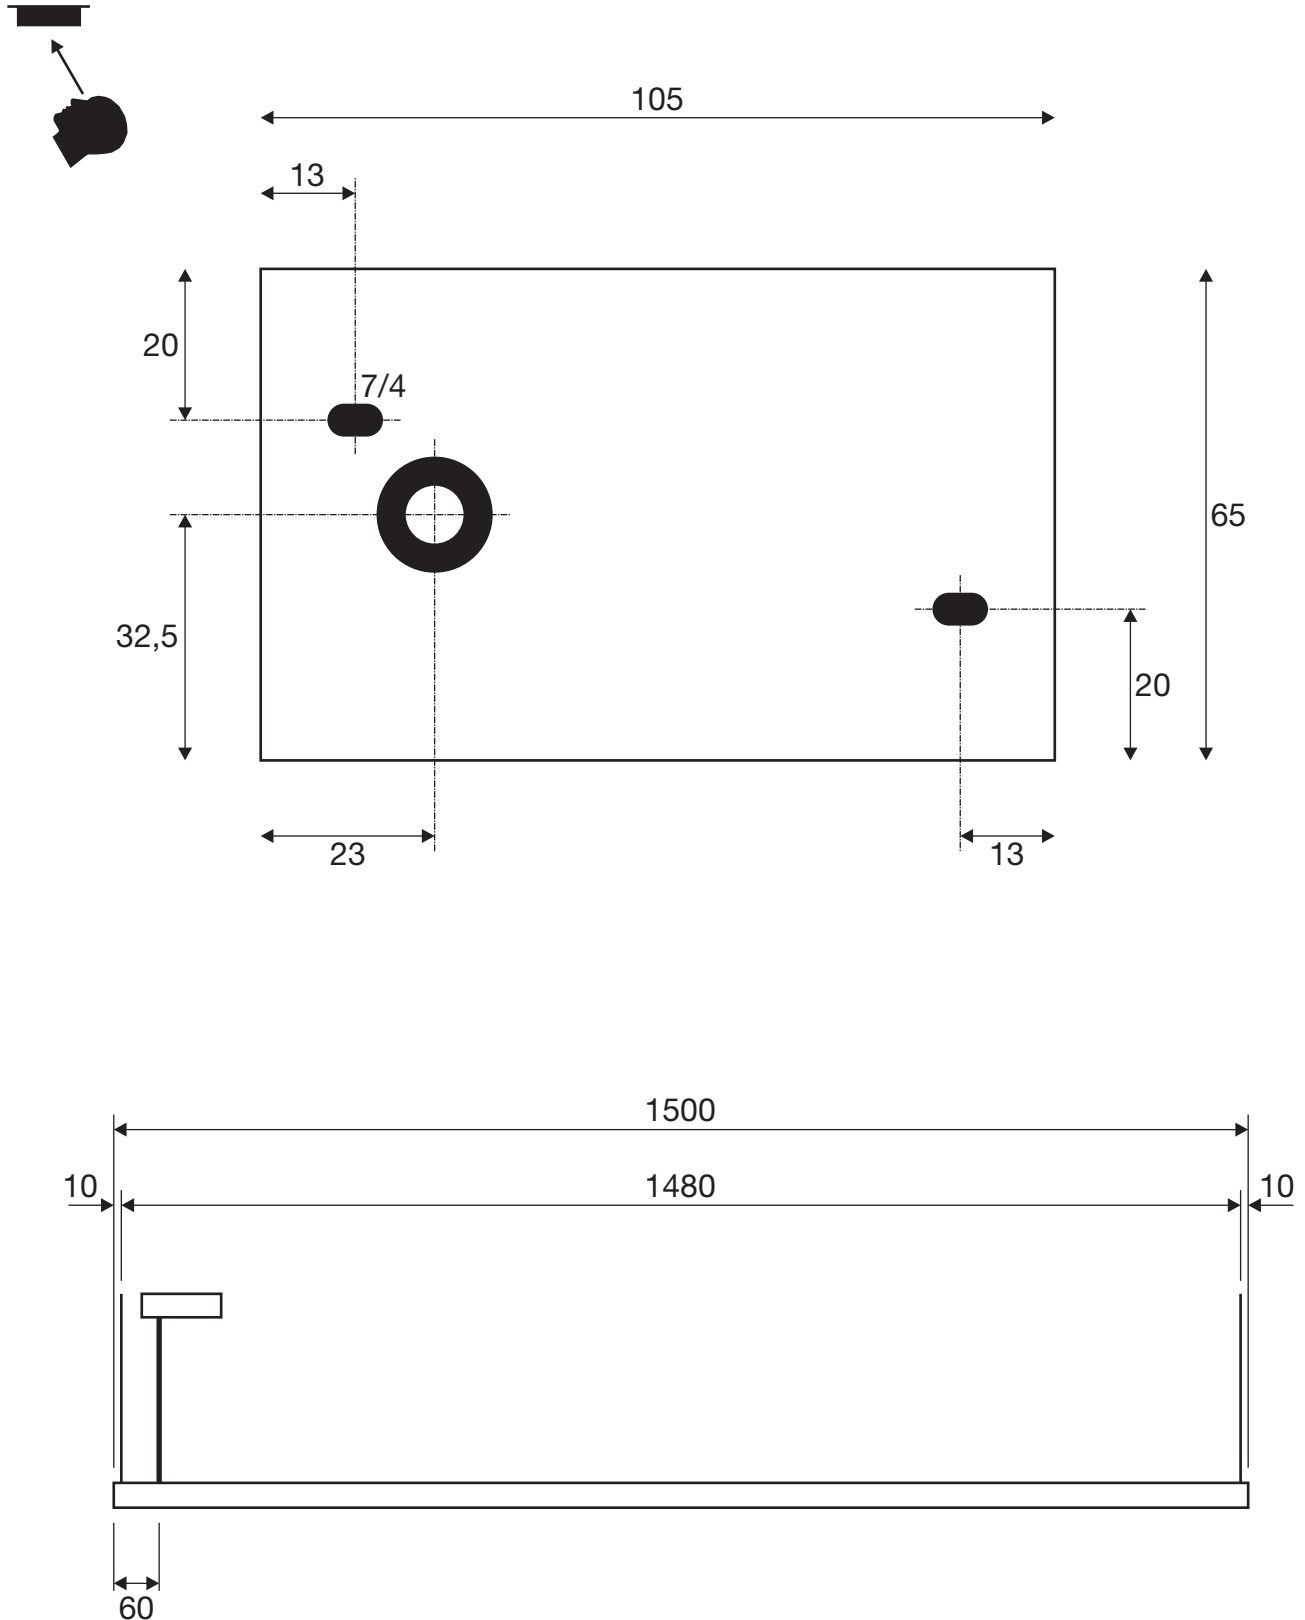

Item-no. 1007471 / 1007472 / 1007473

(mm)

not in scale

nicht maßstäblich

19.02.2024 SLV GmbH

Technische Änderungen vorbehalten. Technical Details are subject to change. Les détails techniques sont sujet à des changements. Nos reservamos el derecho a modificaciones técnicas. Modifiche tecniche riservate. Behoudens technische wijzigingen.