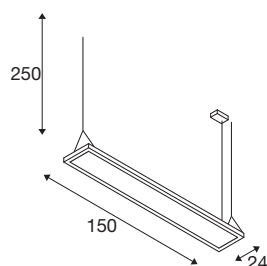

## TECHNISCHE DATEN

Art. Nr.	1007472
Anzahl unterschiedliche Lichtauslässe	2
IP Code	IP 20
Schlagfestigkeitsklasse	IK 03
Schlagfestigkeit	0.35 Joule
Montage	Aufbau
Montagedetails	Decke
Dimmbar	Ja
Technologie der Dimmung	DALI,Touch
Primäre Nennspannung	200-240V ~50/60Hz
Sekundär Strom / Spannung	1400 mA
Schutzklasse	I
Wattage	59 W
minimale Umgebungstemperatur	-20 °C
maximale Umgebungstemperatur	45 °C
Anzahl Leuchten an LS B16A	37
Anzahl Leuchten an LS C16A	37
Höhe Einschaltstrom	5.1 A
Dauer Einschaltstrom	148 µs
Stroboskop-Effekt (SVM)	0.4
Lumen	7200 lm
Lichtfarbtemperatur	4000 Kelvin

## Lichtquelle

1807477	
1807478	

<b>Abstrahlwinkel</b>	80 °
<b>Farbe</b>	weiß
<b>CRI</b>	80
<b>UGR ≤</b>	19
<b>LXXBXX Daten</b>	L80B10
<b>Lebensdauer</b>	50000 h
<b>Risikogruppe</b>	0
<b>Länge</b>	150 cm
<b>Höhe</b>	24 cm
<b>Tiefe</b>	3.28 cm
<b>Pendellänge</b>	250 cm
<b>Nettogewicht</b>	6 kg
<b>Bruttogewicht</b>	6.42 kg
<b>BIG WHITE Seite</b>	287