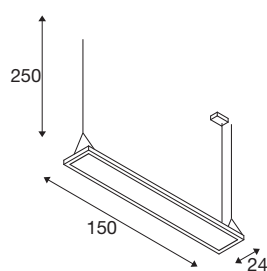

Datos técnicos

Art. N.º	1007472
Número de salidas de luz diferentes	2
Código IP	IP 20
Clase de resistencia al impacto	IK 03
Resistencia al impacto	0.35 Joule
Montaje	Superficie
Detalles de montaje	Techo
Dimerizable	Sí
Tecnología de regulación	DALI, Toque
Voltaje nominal primario	200-240V ~50/60Hz
Corriente eléctrica / Tensión secundaria	1400 mA
Clase de protección	I
Potencia	59 W
Temperatura ambiente mínima	-20 °C
Temperatura ambiente máxima	45 °C
Número de luminarias en LS B16A	37
Número de luminarias en LS C16A	37
Nivel de corriente de entrada	5.1 A
Duración de la corriente de entrada	148 µs
Efecto estroboscópico (SVM)	0.4
Flujo luminoso	7200 lm
Temperatura del color de la luz	4000 Kelvin

Fuente de luz

Semiángulo de dispersión	80 °
Color	blanco
IRC	80
UGR ≤	19
Datos LXXBXX	L80B10
Vida útil	50000 h
Risk Group	0
Longitud	150 cm
Altura	24 cm
Profundidad	3.28 cm
Longitud de suspensión	250 cm
Peso neto	6 kg
Peso bruto	6.42 kg