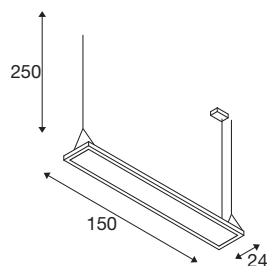

## TECHNISCHE DATEN

Art. Nr.	1007473
Anzahl unterschiedliche Lichtauslässe	2
IP Code	IP 20
Schlagfestigkeitsklasse	IK 03
Schlagfestigkeit	0.35 Joule
Montage	Aufbau
Montagedetails	Decke
Dimmbar	Ja
Technologie der Dimmung	DALI,Touch
Primäre Nennspannung	200-240V ~50/60Hz
Sekundär Strom / Spannung	1400 mA
Schutzklasse	I
Wattage	59 W
minimale Umgebungstemperatur	-20 °C
maximale Umgebungstemperatur	45 °C
Anzahl Leuchten an LS B16A	37
Anzahl Leuchten an LS C16A	37
Höhe Einschaltstrom	5.1 A
Dauer Einschaltstrom	148 µs
Stroboskop-Effekt (SVM)	0.4
Lumen	7200 lm
Lichtfarbtemperatur	4000 Kelvin

## Lichtquelle

1807477	
1807478	

<b>Abstrahlwinkel</b>	80 °
<b>Farbe</b>	grau
<b>CRI</b>	80
<b>UGR ≤</b>	19
<b>LXXBXX Daten</b>	L80B10
<b>Lebensdauer</b>	50000 h
<b>Risikogruppe</b>	0
<b>Länge</b>	150 cm
<b>Höhe</b>	24 cm
<b>Tiefe</b>	3.28 cm
<b>Pendellänge</b>	250 cm
<b>Nettogewicht</b>	6 kg
<b>Bruttogewicht</b>	6.42 kg
<b>BIG WHITE Seite</b>	287