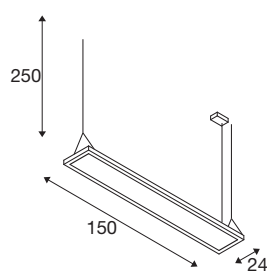

Datos técnicos

Art. N.º	1007473
Número de salidas de luz diferentes	2
Código IP	IP 20
Clase de resistencia al impacto	IK 03
Resistencia al impacto	0.35 Joule
Montaje	Superficie
Detalles de montaje	Techo
Dimerizable	Sí
Tecnología de regulación	DALI, Toque
Voltaje nominal primario	200-240V ~50/60Hz
Corriente eléctrica / Tensión secundaria	1400 mA
Clase de protección	I
Potencia	59 W
Temperatura ambiente mínima	-20 °C
Temperatura ambiente máxima	45 °C
Número de luminarias en LS B16A	37
Número de luminarias en LS C16A	37
Nivel de corriente de entrada	5.1 A
Duración de la corriente de entrada	148 µs
Efecto estroboscópico (SVM)	0.4
Flujo luminoso	7200 lm
Temperatura del color de la luz	4000 Kelvin

Fuente de luz

Semiángulo de dispersión	80 °
Color	gris
IRC	80
UGR ≤	19
Datos LXXBXX	L80B10
Vida útil	50000 h
Risk Group	0
Longitud	150 cm
Altura	24 cm
Profundidad	3.28 cm
Longitud de suspensión	250 cm
Peso neto	6 kg
Peso bruto	6.42 kg