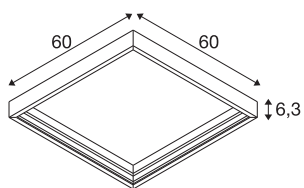

TECHNISCHE DATEN

Art. Nr.	1007474
Montage	Aufbau
Montagedetails	Decke
Farbe	weiß
Länge	60 cm
Breite	60 cm
Höhe	6.3 cm
Nettogewicht	1 kg
Bruttogewicht	1.07 kg
Ausschnittsform	quadratisch