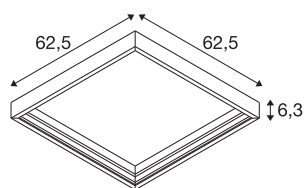

TECHNISCHE DATEN

Art. Nr.	1007475
Montage	Aufbau
Montagedetails	Decke
Farbe	weiß
Länge	62.5 cm
Breite	62.5 cm
Höhe	6.3 cm
Nettogewicht	1.1 kg
Bruttogewicht	1.177 kg
Ausschnittsform	quadratisch