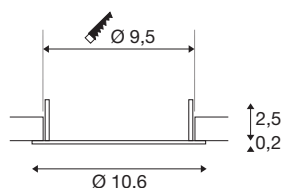

DOWNLIGHT V 100

flache Abdeckung schwarz

Entdecken Sie unser neues technisches Produktportfolio: SLVtec. Mit modernster LED-Technologie bieten wir energieeffiziente und funktionale Beleuchtungslösungen für den Innen- und Außenbereich. Von Feuchtraumleuchten bis hin zu Hallenstrahlern – unsere hochwertigen Produkte überzeugen mit Funktionalität und einem fairen Preis-Leistungs-Verhältnis. Dazu zählt die DOWNLIGHT V 100 Einbauleuchte, die in weiß oder schwarz mit einer flachen oder leicht versenkten Abdeckung erhältlich ist. Bei einer Leistungsaufnahme von 6W sind Lichtfarbe (3000K/4000-K) sowie Lichtintensität (610lm/640lm) via Dipschalter einstellbar. Dazu ist die DOWNLIGHT V 100 durch die integrierte Anschlussdose des LED-Treibers schnell und einfach installiert. Entscheiden Sie sich heute noch für SLVtec.

TECHNISCHE DATEN

Art. Nr.	1007477
Montage	Einbau
Montagedetails	Decke
Farbe	schwarz
Höhe	2.5 cm
Durchmesser	10.6 cm
Nettogewicht	0.022 kg
Bruttogewicht	0.024 kg
Ausschnittsform	rund
Einbautiefe	4.1 cm
Einbaudurchmesser	9.5 cm