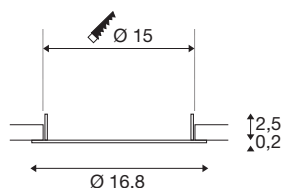

DOWNLIGHT V 150

diffuseur plat blanc

Découvrez notre nouveau catalogue de produits techniques : SLVtec. Grâce à une technologie LED de pointe, nous proposons des solutions d'éclairage fonctionnelles et efficaces pour l'intérieur et l'extérieur. Des luminaires pour pièces humides aux projecteurs pour halls industriels : nos produits de haute qualité séduisent par leur fonctionnalité et leur bon rapport qualité-prix. On y trouve les encastrés DOWNLIGHT V 150, déclinés en blanc et noir avec un diffuseur plat ou légèrement en retrait. Un interrupteur Dip permet de régler la température de couleur (3000 K/4000 - K) et l'intensité lumineuse (1750 lm/1900 lm) pour une puissance consommée de 9 W ou 15 W. De plus, grâce au boîtier de raccordement intégré au driver LED, l'installation de la DOWNLIGHT V 150 est aussi rapide que facile. Optez sans attendre pour SLVtec.

INFORMATIONS TECHNIQUES

Réf.	1007480
Montage	Encastrément
Détails de montage	Plafond
Coloris	blanc
Hauteur	2.5 cm
Diamètre	16.8 cm
Poids net	0.046 kg
Poids brut	0.049 kg
Forme de découpe	rond
Profondeur d'encastrément	4.2 cm
Diamètre d'encastrément	15 cm