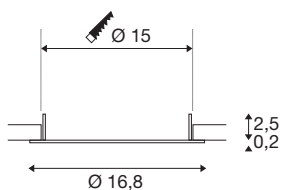

## DOWNLIGHT V 150

flache Abdeckung schwarz

Entdecken Sie unser neues technisches Produktportfolio: SLVtec. Mit modernster LED-Technologie bieten wir energieeffiziente und funktionale Beleuchtungslösungen für den Innen- und Außenbereich. Von Feuchtraumleuchten bis hin zu Hallenstrahlern – unsere hochwertigen Produkte überzeugen mit Funktionalität und einem fairen Preis-Leistungs-Verhältnis. Dazu zählt die DOWNLIGHT V 150 Einbauleuchte, die in weiß oder schwarz mit einer flachen oder leicht versenkten Abdeckung erhältlich ist. Bei einer Leistungsaufnahme von 9W bzw. 15W sind Lichtfarbe (3000K/4000K) sowie Lichtintensität (1750lm/1900lm) via Dipschalter einstellbar. Dazu ist die DOWNLIGHT V 150 durch die integrierte Anschlussdose des LED-Treibers schnell und einfach installiert. Entscheiden Sie sich heute noch für SLVtec.

## TECHNISCHE DATEN

Art. Nr.	1007481
Montage	Einbau
Montagedetails	Decke
Farbe	schwarz
Höhe	2.5 cm
Durchmesser	16.8 cm
Nettogewicht	0.046 kg
Bruttogewicht	0.049 kg
Ausschnittsform	rund
Einbautiefe	4.2 cm
Einbaudurchmesser	15 cm