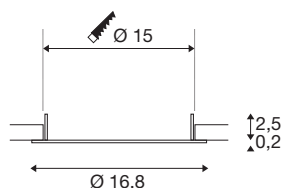

DOWNLIGHT V 150

diffuseur plat noir

Découvrez notre nouveau catalogue de produits techniques : SLVtec. Grâce à une technologie LED de pointe, nous proposons des solutions d'éclairage fonctionnelles et efficaces pour l'intérieur et l'extérieur. Des luminaires pour pièces humides aux projecteurs pour halls industriels : nos produits de haute qualité séduisent par leur fonctionnalité et leur bon rapport qualité-prix. On y trouve les encastrés DOWNLIGHT V 150, déclinés en blanc et noir avec un diffuseur plat ou légèrement en retrait. Un interrupteur Dip permet de régler la température de couleur (3000 K/4000 - K) et l'intensité lumineuse (1750 lm/1900 lm) pour une puissance consommée de 9 W ou 15 W. De plus, grâce au boîtier de raccordement intégré au driver LED, l'installation de la DOWNLIGHT V 150 est aussi rapide que facile. Optez sans attendre pour SLVtec.

INFORMATIONS TECHNIQUES

Réf.	1007481
Montage	Encastrément
Détails de montage	Plafond
Coloris	noir
Hauteur	2.5 cm
Diamètre	16.8 cm
Poids net	0.046 kg
Poids brut	0.049 kg
Forme de découpe	rond
Profondeur d'encastrément	4.2 cm
Diamètre d'encastrément	15 cm