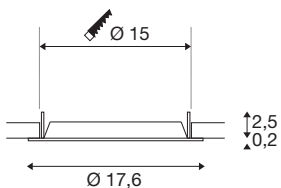

DOWNLIGHT V 150

leicht versenkte Abdeckung weiß

Entdecken Sie unser neues technisches Produktportfolio: SLVtec. Mit modernster LED-Technologie bieten wir energieeffiziente und funktionale Beleuchtungslösungen für den Innen- und Außenbereich. Von Feuchtraumleuchten bis hin zu Hallenstrahlern – unsere hochwertigen Produkte überzeugen mit Funktionalität und einem fairen Preis-Leistungs-Verhältnis. Dazu zählt die DOWNLIGHT V 150 Einbauleuchte, die in weiß oder schwarz mit einer flachen oder leicht versenkten Abdeckung erhältlich ist. Bei einer Leistungsaufnahme von 9W bzw. 15W sind Lichtfarbe (3000K/4000K) sowie Lichtintensität (1750lm/1900lm) via Dipschalter einstellbar. Dazu ist die DOWNLIGHT V 150 durch die integrierte Anschlussdose des LED-Treibers schnell und einfach installiert. Entscheiden Sie sich heute noch für SLVtec.

TECHNISCHE DATEN

Art. Nr.	1007482
Montage	Einbau
Montagedetails	Decke
Farbe	weiß
Höhe	2.5 cm
Durchmesser	17.6 cm
Nettogewicht	0.056 kg
Bruttogewicht	0.06 kg
Ausschnittsform	rund
Einbautiefe	5.5 cm
Einbaudurchmesser	15 cm