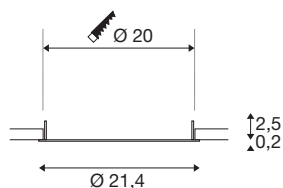

## DOWNLIGHT V 200

flache Abdeckung schwarz

Entdecken Sie unser neues technisches Produktportfolio: SLVtec. Mit modernster LED-Technologie bieten wir energieeffiziente und funktionale Beleuchtungslösungen für den Innen- und Außenbereich. Von Feuchtraumleuchten bis hin zu Hallenstrahlern – unsere hochwertigen Produkte überzeugen mit Funktionalität und einem fairen Preis-Leistungs-Verhältnis. Dazu zählt die DOWNLIGHT V 200 Einbauleuchte, die in weiß oder schwarz mit einer flachen oder leicht versenkten Abdeckung erhältlich ist. Bei einer Leistungsaufnahme von 15W bzw. 21W lassen sich Lichtfarbe (3000K/4000K) sowie Lichtintensität (2350lm/2490lm) via Dipschalter einstellbar. Dazu ist die DOWNLIGHT V 200 durch die integrierte Anschlussdose des LED-Treibers schnell und einfach installiert. Entscheiden Sie sich heute noch für SLVtec.

## TECHNISCHE DATEN

Art. Nr.	1007485
Montage	Einbau
Montagedetails	Decke
Farbe	schwarz
Höhe	2.5 cm
Durchmesser	21.4 cm
Nettogewicht	0.064 kg
Bruttogewicht	0.068 kg
Ausschnittsform	rund
Einbautiefe	4.2 cm
Einbaudurchmesser	20 cm