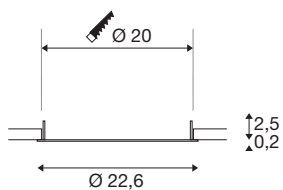

DOWNLIGHT V 200

leicht versenkte Abdeckung weiß

Entdecken Sie unser neues technisches Produktportfolio: SLVtec. Mit modernster LED-Technologie bieten wir energieeffiziente und funktionale Beleuchtungslösungen für den Innen- und Außenbereich. Von Feuchtraumleuchten bis hin zu Hallenstrahlern – unsere hochwertigen Produkte überzeugen mit Funktionalität und einem fairen Preis-Leistungs-Verhältnis. Dazu zählt die DOWNLIGHT V 200 Einbauleuchte, die in weiß oder schwarz mit einer flachen oder leicht versenkten Abdeckung erhältlich ist. Bei einer Leistungsaufnahme von 15W bzw. 21W lassen sich Lichtfarbe (3000K/4000K) sowie Lichtintensität (2350lm/2490lm) via Dipschalter einstellbar. Dazu ist die DOWNLIGHT V 200 durch die integrierte Anschlussdose des LED-Treibers schnell und einfach installiert. Entscheiden Sie sich heute noch für SLVtec.

TECHNISCHE DATEN

Art. Nr.	1007486
Montage	Einbau
Montagedetails	Decke
Farbe	weiß
Höhe	2.5 cm
Durchmesser	22.6 cm
Nettogewicht	0.081 kg
Bruttogewicht	0.087 kg
Ausschnittsform	rund
Einbautiefe	5.5 cm
Einbaudurchmesser	20 cm