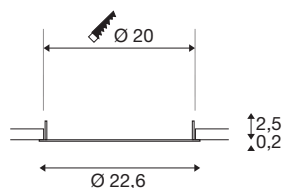

DOWNLIGHT V 200

leicht versenkte Abdeckung schwarz

Entdecken Sie unser neues technisches Produktportfolio: SLVtec. Mit modernster LED-Technologie bieten wir energieeffiziente und funktionale Beleuchtungslösungen für den Innen- und Außenbereich. Von Feuchtraumleuchten bis hin zu Hallenstrahlern – unsere hochwertigen Produkte überzeugen mit Funktionalität und einem fairen Preis-Leistungs-Verhältnis. Dazu zählt die DOWNLIGHT V 200 Einbauleuchte, die in weiß oder schwarz mit einer flachen oder leicht versenkten Abdeckung erhältlich ist. Bei einer Leistungsaufnahme von 15W bzw. 21W lassen sich Lichtfarbe (3000K/4000K) sowie Lichtintensität (2350lm/2490lm) via Dipschalter einstellbar. Dazu ist die DOWNLIGHT V 200 durch die integrierte Anschlussdose des LED-Treibers schnell und einfach installiert. Entscheiden Sie sich heute noch für SLVtec.

TECHNISCHE DATEN

Art. Nr.	1007487
Montage	Einbau
Montagedetails	Decke
Farbe	schwarz
Höhe	2.5 cm
Durchmesser	22.6 cm
Nettogewicht	0.081 kg
Bruttogewicht	0.087 kg
Ausschnittsform	rund
Einbautiefe	5.5 cm
Einbaudurchmesser	20 cm