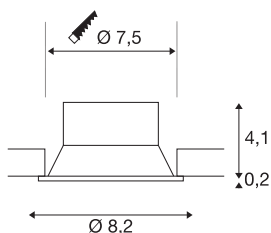

NEW TRIA® 75

Deckeneinbauring, vertieft, D: 8.2 H: 4.3 cm, IP 20, schwarz

Entdecken Sie die neue Generation unserer NEW TRIA® Serie und konfigurieren Sie ein individuelles Erlebnis Licht. Ein modulares Element ist der Einbauring, der als schwenkbare, schwenk- und rotierbare oder rundum geschützte IP 65 Version erhältlich ist. In den Farben Schwarz, Weiß, Roségold oder gebürstetem Aluminium fügt er sich harmonisch in jedes Raumambiente ein. Für die einfache Montage wird der speziell für einen Lochdurchmesser von 75mm konzipierte Einbauring mit Clip- sowie Blattfedern geliefert.

TECHNISCHE DATEN

Art. Nr.	1007488
IP Code	IP 20
Montage	Einbau
Montagedetails	Decke
Farbe	schwarz
Höhe	4.3 cm
Durchmesser	8.2 cm
Nettogewicht	0.07 kg
Bruttogewicht	0.075 kg
Ausschnittsform	rund
Einbaudurchmesser	7.5 cm
BIG WHITE Seite	126