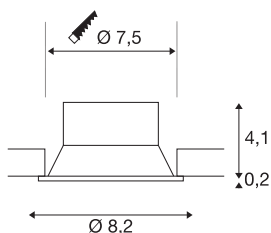

NEW TRIA® 75

cadre de montage pour plafonnier, enfoncé, D : 8,2 H : 4,3 cm, IP 20, noir

Découvrez la nouvelle génération de notre gamme NEW TRIA® et configurez votre expérience lumineuse personnalisée. Son cadre de montage est un élément modulaire disponible en version inclinable, orientable et pivotante ou dans un modèle à protection IP 65 intégrale. Avec ses coloris noir, blanc, or rose et aluminium brossé, il s'intègre harmonieusement dans toutes les ambiances décoratives. Pour faciliter le montage, ce cadre de montage conçu spécialement pour un diamètre d'encastrement de 75 mm est livré avec des clips ressorts et des lames ressorts.

INFORMATIONS TECHNIQUES

Réf.	1007488
Code IP	IP20
Montage	Encastrément
Détails de montage	Plafond
Coloris	noir
Hauteur	4.3 cm
Diamètre	8.2 cm
Poids net	0.07 kg
Poids brut	0.075 kg
Forme de découpe	rond
Diamètre d'encastrement	7.5 cm
Page du BIG WHITE	126