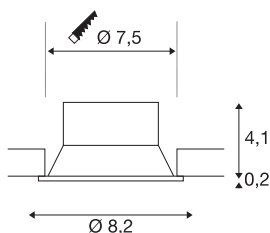

NEW TRIA® 75

pierścień sufitowy wpuszczany, śr.: 8,2 wys.: 4,3 cm, IP 20, czarna

Odkryj nową generację naszej serii NEW TRIA® i skonfiguruj swoje indywidualne oświetlenie. Elementem modułowym jest pierścień montażowy, który jest dostępny w wersji obrotowej, odchylanej i przechylanej lub w wersji z ochroną IP 65. W kolorach czarnym, białym, różowożółtym lub szczotkowanego aluminium harmonijnie komponuje się z każdym wystrojem wnętrza. Pierścień montażowy, zaprojektowany specjalnie do otworu o średnicy 75 mm, jest dostarczany z klipsem i sprężynami piórowymi ułatwiającymi montaż.

DANE TECHNICZNE

Nr artykułu	1007488
Kod IP	IP 20
Montaż	Wersja do wbudowania
Szczegóły dotyczące montażu	Wersja sufitowa
Kolor	czarny
Wysokość	4.3 cm
średnica	8.2 cm
Waga netto	0.07 kg
Waga brutto	0.075 kg
Forma do wycinania	okrągła
Średnica montażowa	7.5 cm
Strona BIG WHITE	126